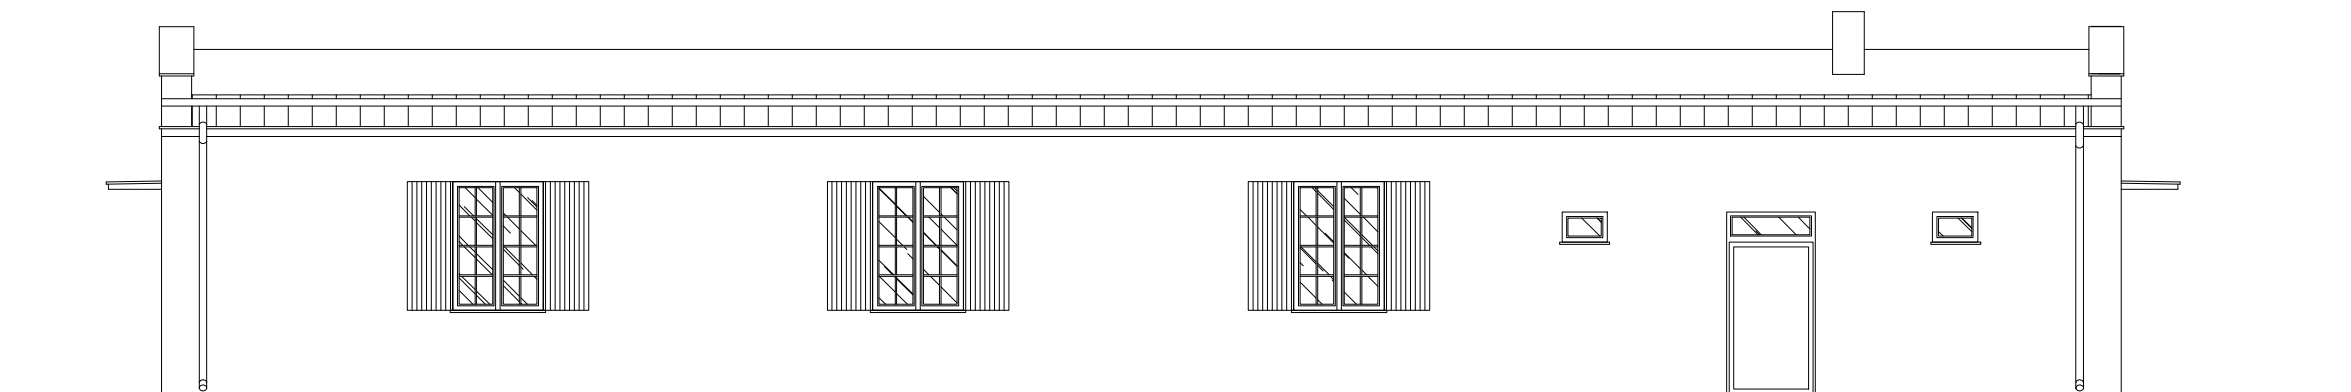

ELEWACJA POŁUDNIOWA FRONTOWA

ELEWACJA PÓŁNOCNA

ELEWACJA ZACHODNIA

ELEWACJA WSCHODNIA

Bartosz Ruszytk Pracownia projektowa
architektura²

62-600 Koło, ul. Krokusowa 3
biuro@architektura2.pl, gsm: 501 624 873
www.architektura2.pl

PROJEKT BUDOWLANY

Rysunek: **ELEWACJE INEWNTARYZACJA**

Projekt:
ROBOTY BUDOWLANE POLEGAJĄCE NA REMONCIE
PAWILONU MUZEUM W LESIE RZUCHOWSKIM
JED. EWID. RZUCHÓW, OBRĘB DĄBIE, DZIAŁKI 964, ark 3

Inwestor:
MUZEUM MARTYROLOGICZNE W ŻABIKOWIE
UL. NIEZŁOMNYCH 2
62-030 LUBON

Branża: **ARCHITEKTURA** data: **04.2015**

Projektowali: mgr inż. arch. Bartosz Ruszytk nr upr. WP-OIA/OKK/UpB/55/2009 podpis:

Skala: **1:100** Nr rys.: **1.02**