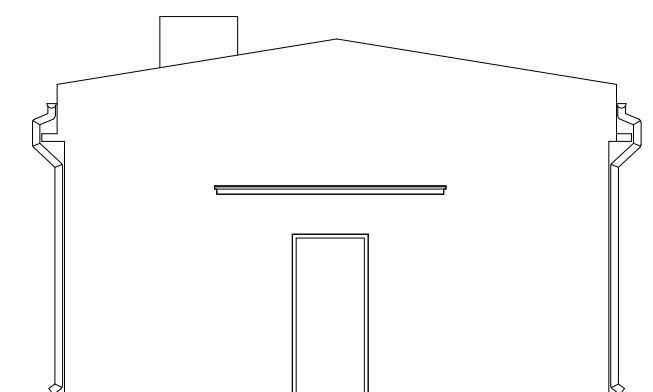

ELEWACJA POŁUDNIOWA FRONTOWA

ELEWACJA PÓŁNOCNA

ELEWACJA ZACHODNIA

ELEWACJA WSCHODNIA

Bartosz Ruszytk Pracownia projektowa
architektura²

62-600 Koło, ul. Krokusowa 3
biuro@architektura2.pl, gsm: 501 624 873
www.architektura2.pl

PROJEKT BUDOWLANY

Rysunek: **ELEWACJE INEWNTARYZACJA**

Projekt:
ROBOTY BUDOWLANE POLEGAJĄCE NA REMONCIE
PAWILONU MUZEUM W LESIE RZUCHOWSKIM
JED. EWID. RZUCHÓW, OBRĘB DĄBIE, DZIAŁKI 964, ark 3

Inwestor:
MUZEUM MARTYROLOGICZNE W ŻABIKOWIE
UL. NIEZŁOMNYCH 2
62-030 LUBON