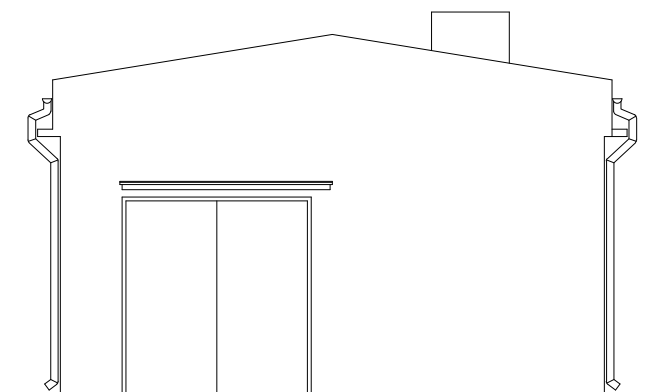

ELEWACJA POŁUDNIOWA FRONTOWA

ELEWACJA PÓŁNOCNA

ELEWACJA ZACHODNIA

ELEWACJA WSCHODNIA

Bartosz Ruszytk Pracownia projektowa
architektura²

62-600 Koło, ul. Krokusowa 3
biuro@architektura2.pl, gsm: 501 624 873
www.architektura2.pl

PROJEKT BUDOWLANY

Rysunek: **ELEWACJE INEWNTARYZACJA**

Projekt:
ROBOTY BUDOWLANE POLEGAJĄCE NA REMONCIE
PAWILONU MUZEUM W LESIE RZUCHOWSKIM
JED. EWID. RZUCHÓW, OBRĘB DĄBIE, DZIAŁKI 964, ark 3

Inwestor:
MUZEUM MARTYROLOGICZNE W ŻABIKOWIE
UL. NIEZŁOMNYCH 2
62-030 LUBON